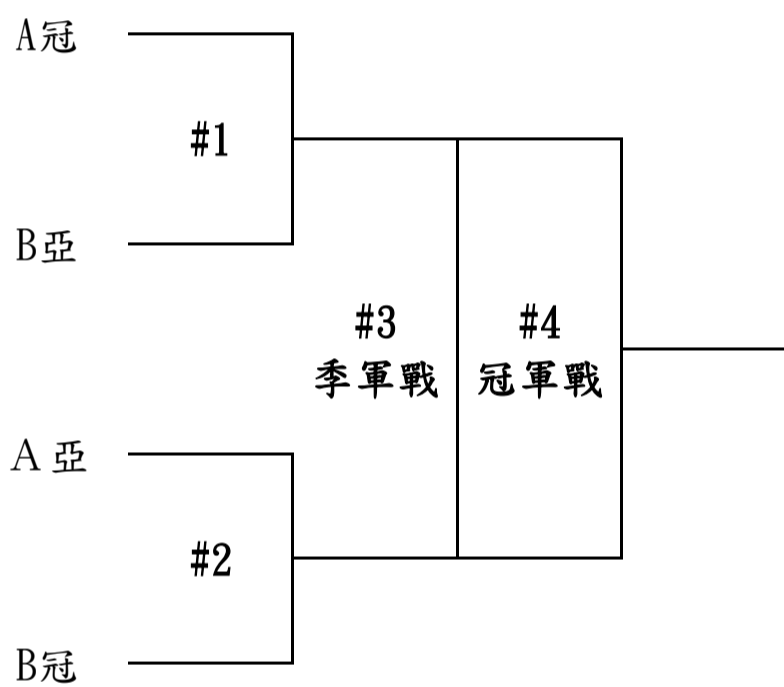

114學年度校長盃慢速壘球競賽

場次	系所名縮寫		系所名縮寫	時間	場地
1	運管系	vs.	歷史系	09:00	草地
2	資傳系	vs.	物理系	09:00	紅土
3	運管系	vs.	航太系	10:00	紅土
4	資傳系	vs.	電機系	10:00	草地
5	歷史系	vs.	航太系	11:00	紅土
6	物理系	vs.	電機系	11:00	草地
7	A冠	vs.	B亞	12:00	草地
8	A亞	vs.	B冠	12:00	紅土
9	#1敗	vs.	#2敗	13:20季軍戰	草地
10	#1勝	vs.	#2勝	13:20冠亞軍	紅土