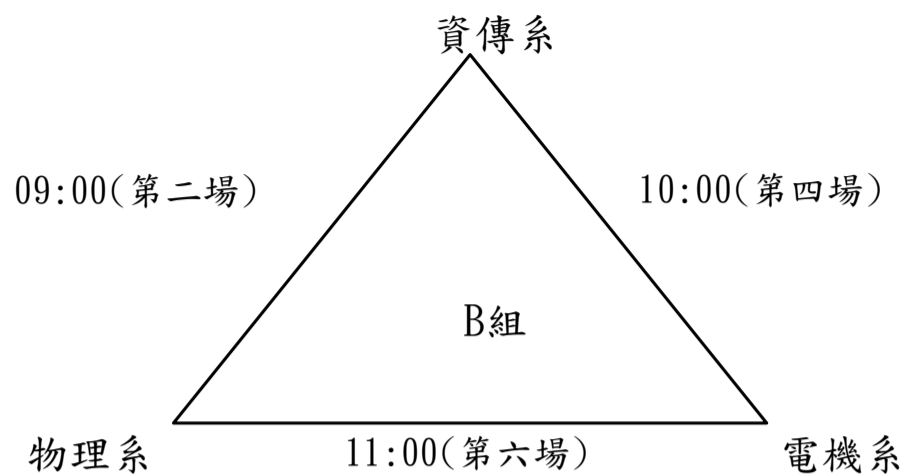

114學年度校長盃慢速壘球競賽

場次	系所名縮寫		系所名縮寫	時間	場地
1	運管系	vs.	歷史系	09:00	草地
2	資傳系	vs.	物理系	09:00	紅土
3	運管系	vs.	航太系	10:00	紅土
4	資傳系	vs.	電機系	10:00	草地
5	歷史系	vs.	航太系	11:00	紅土
6	物理系	vs.	電機系	11:00	草地
7	A冠	vs.	B亞	12:00	草地
8	A亞	vs.	B冠	12:00	紅土
9	#1敗	vs.	#2敗	13:20季軍戰	草地
10	#1勝	vs.	#2勝	13:20冠亞軍	紅土